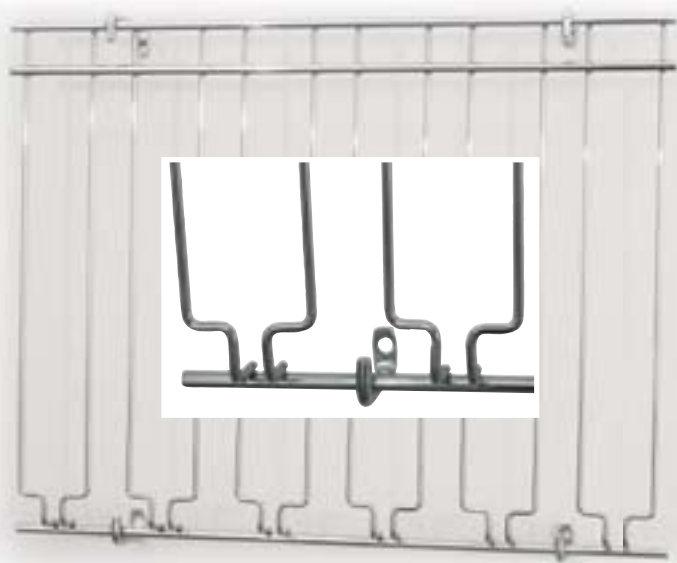

Gläser-schiene

Art.-Nr.	Beschreibung	Gesamtlänge/cm	€/Stück
1426 400	Chrom-Nickel-Stahl	49,0	7,90
1426 401	vermessingt	41,5	2,80
1426 402	verchromt	41,5	2,80
1426 600	Chrom-Nickel-Stahl	61,5	8,60
1426 601	vermessingt	61,5	3,20
1426 602	verchromt	61,5	3,20

Gläser-schiene

Art.-Nr.	Beschreibung	Ausführung	Abm./cm	€/Stück
1426 005	Halter mit 5 Schienen	verchromt	61 x 50	17,60
1426 008	Halter mit 8 Schienen	verchromt	91 x 50	25,40
1426 105	Halter mit 5 Schienen	vermessingt	61 x 50	22,00
1426 108	Halter mit 8 Schienen	vermessingt	91 x 50	32,20