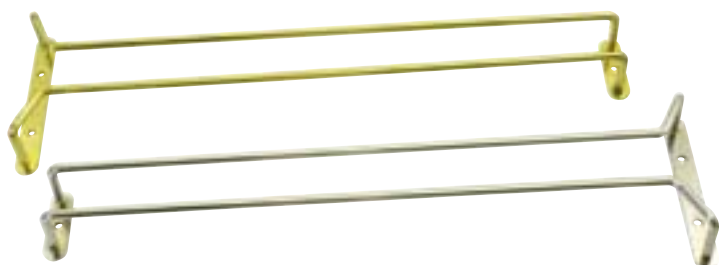

Gläsermatten und Schienen

Gummi-Barmatte - rechteckig -

Art.-Nr.	Abm./cm	€/Stück
9998 450	45 x 30 x 1	12,20

Gummi-Barmatte - lang -

Art.-Nr.	Abm./cm	€/Stück
9998 590	59 x 8 x 1	6,70

Gläserabstellmatte - Hart PVC -

Art.-Nr.	Farbe	Abm./cm	€/Stück
9998 300	schwarz	30 x 30	4,20

Gläser-Abstellmatte

antibakteriell, schnelles Trocknen der Gläser, leicht auf die gewünschte Größe zu schneiden

Art.-Nr.	Farbe	Länge x Breite der Rolle/cm	€/per Rolle
9998 500	transparent	500 x 61	17,20

Gläser-schiene

Art.-Nr.	Beschreibung	Gesamtlänge/cm	€/Stück
1426 400	Chrom-Nickel-Stahl	49,0	7,90
1426 401	vermessingt	41,5	2,80
1426 402	verchromt	41,5	2,80
1426 600	Chrom-Nickel-Stahl	61,5	8,60
1426 601	vermessingt	61,5	3,20
1426 602	verchromt	61,5	3,20

Gläser-schiene

Art.-Nr.	Beschreibung	Ausführung	Abm./cm	€/Stück
1426 005	Halter mit 5 Schienen	verchromt	61 x 50	17,60
1426 008	Halter mit 8 Schienen	verchromt	91 x 50	25,40
1426 105	Halter mit 5 Schienen	vermessingt	61 x 50	22,00
1426 108	Halter mit 8 Schienen	vermessingt	91 x 50	32,20