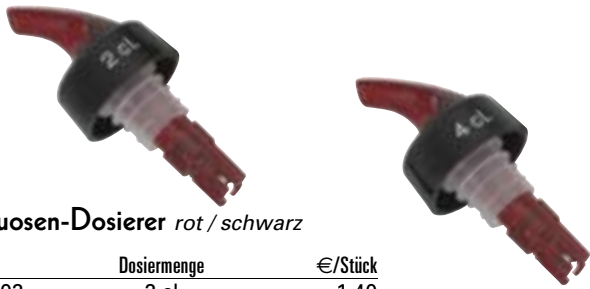

Spirituosen-Dosierer

Spirituosen-Dosierer rot / schwarz

Art.-Nr.	Dosiermenge	€/Stück
3201 002	2 cl	1,40
3201 004	4 cl	1,40