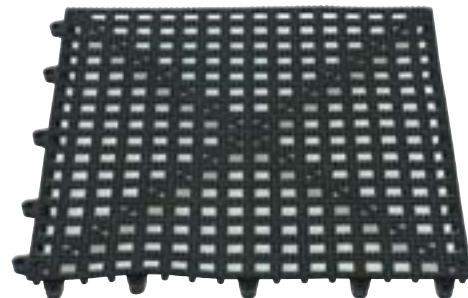

Gläsermatten und Schienen

Gummi-Barmatte - rechteckig -

Art.-Nr.	Abm./cm	€/Stück
9998 450	45 x 30 x 1	12,20

Gummi-Barmatte - lang -

Art.-Nr.	Abm./cm	€/Stück
9998 590	59 x 8 x 1	6,70

Gläserabstellmatte - Hart PVC -

Art.-Nr.	Farbe	Abm./cm	€/Stück
9998 300	schwarz	30 x 30	4,20

Gläser-Abstellmatte

antibakteriell, schnelles Trocknen der Gläser, leicht auf die gewünschte Größe zu schneiden

Art.-Nr.	Farbe	Länge x Breite der Rolle/cm	€/per Rolle
9998 500	transparent	500 x 61	17,20

Gläser-schiene

Art.-Nr.	Beschreibung	Gesamtlänge/cm	€/Stück
1426 400	Chrom-Nickel-Stahl	49,0	7,90
1426 401	vermessingt	41,5	2,80
1426 402	verchromt	41,5	2,80
1426 600	Chrom-Nickel-Stahl	61,5	8,60
1426 601	vermessingt	61,5	3,20
1426 602	verchromt	61,5	3,20