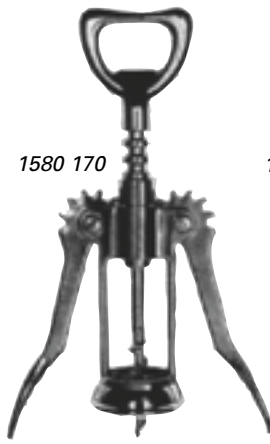

Gläser-schiene

Art.-Nr.	Beschreibung	Ausführung	Abm./cm	€/Stück
1426 005	Halter mit 5 Schienen	verchromt	61 x 50	17,60
1426 008	Halter mit 8 Schienen	verchromt	91 x 50	25,40
1426 105	Halter mit 5 Schienen	vermessingt	61 x 50	22,00
1426 108	Halter mit 8 Schienen	vermessingt	91 x 50	32,20

Solange Vorrat!

Cocktailshaker
*Chrom-Nickel-Stahl
drehbar mit
8 Cocktailrezepten*

Art.-Nr.	Inh./ca. Liter	€/Stück
1522 602	0,60	25,30

Cocktailbesen

Art.-Nr.	Länge/cm	€/Stück
1519 280	28	2,20

Barlöffel

Art.-Nr.	Länge/cm	Beschreibung	€/Stück
1546 280	28,0	mit roter Kappe	1,30
1546 281	28,0	mit Stößel	1,00

Trinklöffel

Art.-Nr.	Länge/cm	€/Stück
1507 195	19,5	0,60

Korkenzieher
mit Holzgriff

Art.-Nr.	€/Stück
1581 003	0,58

1580 170

1580 190

Hebel-Korkenzieher
Messing verchromt

Art.-Nr.	Länge/cm	€/Stück
1580 170	17	2,00
1580 190*	19	5,60
*schwere Ausführung		