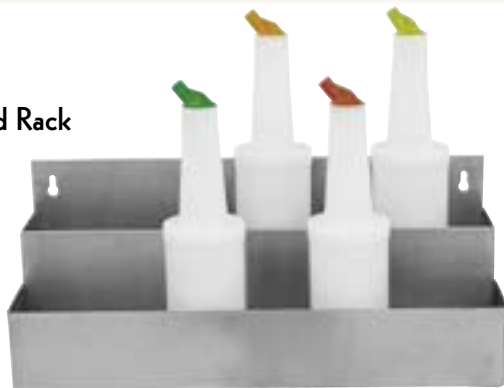

Art.-Nr.	Abm./cm	Beschreibung	€/Stück
9993 560	56 x 10,5 x 15,5	6 Qt - für 6 Flaschen 9994...	27,60
9993 810	81 x 10,5 x 15,5	8 Qt - für 8 Flaschen 9994...	39,80
9993 107	107 x 10,5 x 15,5	10 Qt - für 10 Flaschen 9994...	56,20

Double Speed Rack
Flaschenregal