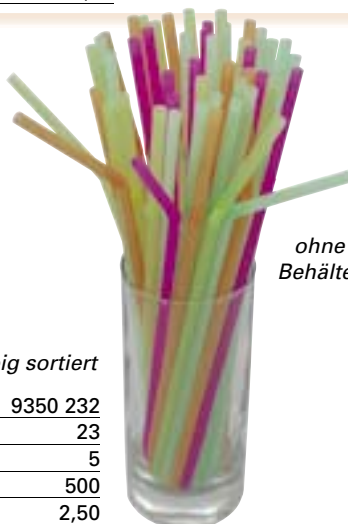

ohne Behälter

Trinkhalm knickbar NEON-farbig sortiert

Art.-Nr.	9350 232
Länge/cm	23
Ø/mm	5
VPE/Polybeutel	500
€/per VPE	2,50

Trinkhalm-Becher

Chrom-Nickel-Stahl

Art.-Nr.	Ø/cm	Höhe/cm	€/Stück
1506 050	3,8	10	4,20
1506 051	5,0	10	5,40
1506 085	8,5	18	7,50