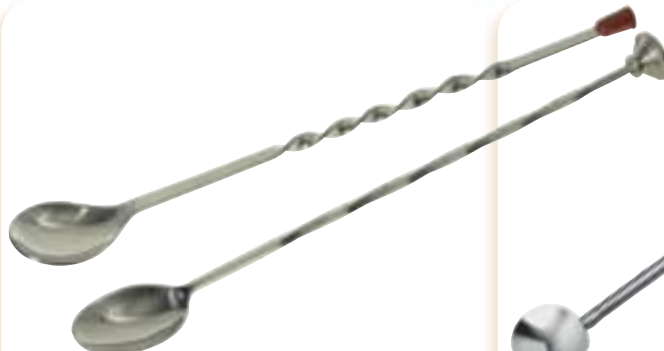

Solange Vorrat!

Cocktailshaker
*Chrom-Nickel-Stahl
drehbar mit
8 Cocktailrezepten*

Art.-Nr.	Inh./ca. Liter	€/Stück
1522 602	0,60	25,30

Cocktailbesen

Art.-Nr.	Länge/cm	€/Stück
1519 280	28	2,20

Barlöffel

Art.-Nr.	Länge/cm	Beschreibung	€/Stück
1546 280	28,0	mit roter Kappe	1,30
1546 281	28,0	mit Stößel	1,00

Trinklöffel

Art.-Nr.	Länge/cm	€/Stück
1507 195	19,5	0,60

Korkenzieher
mit Holzgriff

Art.-Nr.	€/Stück
1581 003	0,58

1580 170

1580 190

Hebel-Korkenzieher
Messing verchromt

Art.-Nr.	Länge/cm	€/Stück
1580 170	17	2,00
1580 190*	19	5,60
*schwere Ausführung		