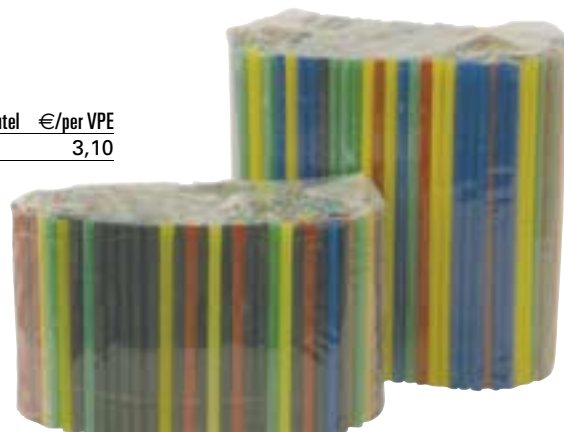

Trinkhalm für Milchshakes usw. kräftige Farben, sortiert

Art.-Nr.	Länge/cm	Ø/mm	VPE/Polybeutel	€/per VPE
9355 250	25	8	500	4,70