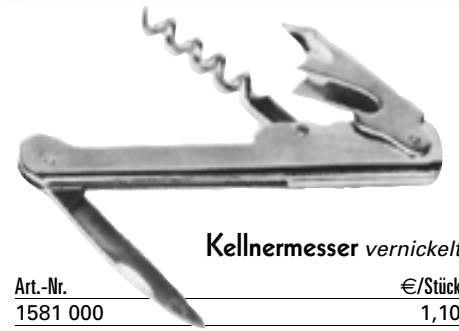

Solange Vorrat!

Cocktailshaker
*Chrom-Nickel-Stahl
drehbar mit
8 Cocktailrezepten*

Art.-Nr.	Inh./ca. Liter	€/Stück
1522 602	0,60	25,30

Cocktailbesen

Art.-Nr.	Länge/cm	€/Stück
1519 280	28	2,20

Barlöffel

Art.-Nr.	Länge/cm	Beschreibung	€/Stück
1546 280	28,0	mit roter Kappe	1,30
1546 281	28,0	mit Stößel	1,00

Trinklöffel

Art.-Nr.	Länge/cm	€/Stück
1507 195	19,5	0,60

Korkenzieher
mit Holzgriff

Art.-Nr.	€/Stück
1581 003	0,58

1580 170

1580 190

Hebel-Korkenzieher
Messing verchromt

Art.-Nr.	Länge/cm	€/Stück
1580 170	17	2,00
1580 190*	19	5,60
*schwere Ausführung		

Kellnermesser vernickelt

Art.-Nr.	€/Stück
1581 000	1,10

Kellnermesser 18/0
gebogene Ausführung

Art.-Nr.	€/Stück
1581 001	1,60

Deluxe - Hebelkorkenzieher
extra schwere Zinkguss Qualität

Art.-Nr.	Länge/cm	€/Stück
2580 000	18	5,20