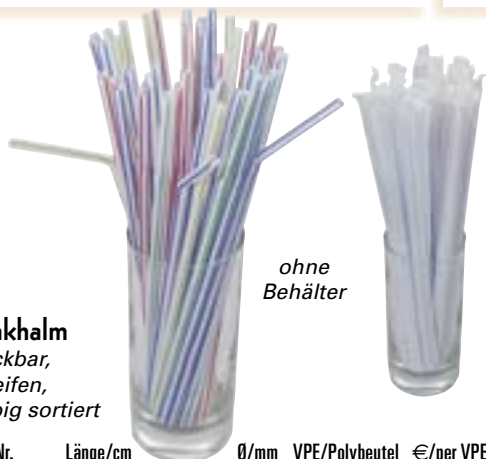

ohne Behälter

Trinkhalm knickbar, Streifen, farbig sortiert

Art.-Nr.	Länge/cm	Ø/mm	VPE/Polybeutel	€/per VPE
9350 230	23	5	500	2,10
9350 231	23 einzeln in Papier	5	500	3,96