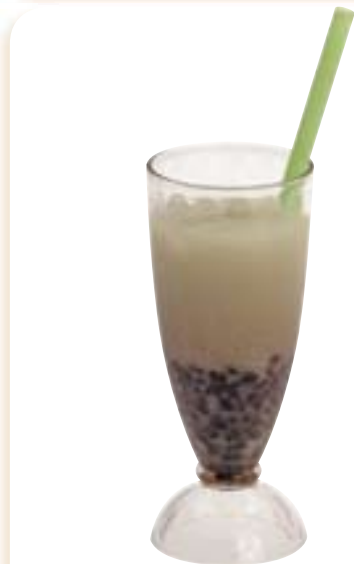

Eisbecher

Art.-Nr.	Ø/cm	Höhe/cm	€/Stück
1440 900	9,0	6,0	1,60

Eisbecher

Art.-Nr.	Ø/cm	Höhe/cm	€/Stück
1441 090	9	11	3,70

Eiskelch auf Fuß

Art.-Nr.	Ø/cm	Höhe/cm	€/Stück
1438 095	9,5	8	3,90

Eis-Früchtebecher

extra schwere Ausführung

Art.-Nr.	Ø/cm	Höhe/cm	€/Stück
1439 105	10,5	8,5	4,20

Polycarbonat Eisbecher

Art.-Nr.	Ø/cm	Höhe/cm	€/Stück
9420 100	10	8,5	1,80

Polycarbonat Eiskaffeebecher

Art.-Nr.	Ø/cm	Höhe/cm	Inh./Ltr.	€/Stück
9421 190	8,0	19,5	0,40	2,90

Eisbecher

auf Fuß

extra schwere Ausführung

Art.-Nr.	Ø/cm	Höhe/cm	€/Stück
1437 090	9	8	7,00

Eistütenhalter

Art.-Nr.	Beschreibung	Abmessung/cm	Höhe/cm	€/Stück
1457 002	2 Löcher, 26 mm Ø	13 x 9,5	9,0	6,20
1457 003	3 Löcher, 26 mm Ø	20 x 9,5	9,0	8,70
1457 004	4 Löcher, 26 mm Ø	27 x 9,5	9,0	11,40