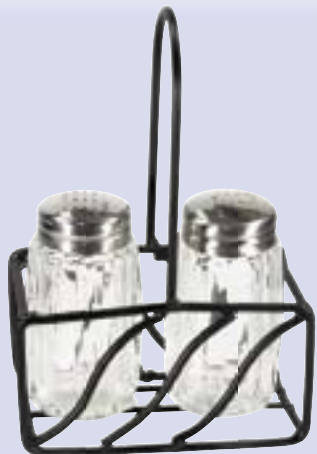

Menagen

Menage 2-teilig Salz / Pfeffer

Art.-Nr.	1493 002
Ausführung	Draht lackiert
Farbe	schwarz
Kappen	18/0
€/Stück	1,90