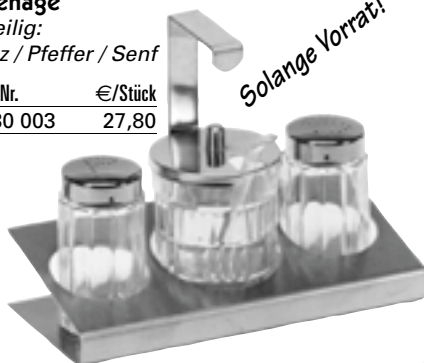

Menage
Essig / Öl

Solange Vorrat!

Art.-Nr.	€/Stück
1780 003	27,80