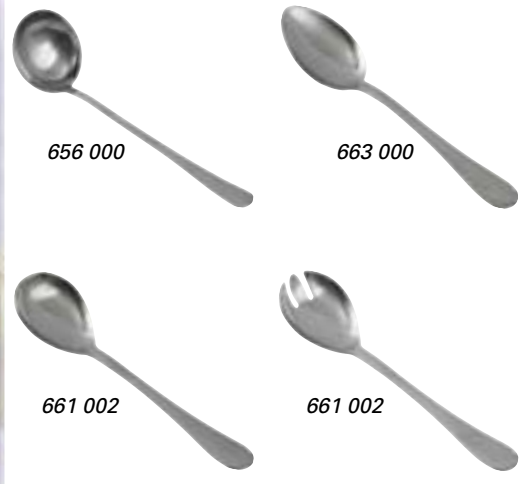

Art.-Nr.	Bezeichnung	Länge/cm	€/Stück
610 000	Fischmesser	19	0,90
618 000	Steakmesser - Hohlheft	22	3,10
618 001	Steakmesser - Vollheft rostfrei	22	1,22
625 000	Dessertmesser - Vollheft rostfrei	19	1,16
626 000	Dessertgabel	18	1,08
627 000	Dessertlöffel	18	1,08

Vorlegeteile Modell 600 18/8-18/10

Art.-Nr.	Bezeichnung	Länge/cm	Ø/cm	€/Stück
611 000	Fleischgabel	17	-	0,90
612 000	Gemüse- / Kartoffellöffel	21	-	1,70
614 000	Saucenlöffel	Stiel 14	6	2,42
615 000	Buttermesser - Vollheft rostfrei	17	-	0,94
616 000	Terrinenlöffel	Stiel 23	9	6,40
617 000	Tortenheber	22	-	2,10

Probierlöffel Mod. 600 18/8-18/10

Art.-Nr.	€/Stück
613 000	1,10

Besteck Modell 600

preiswerte Chromstahl 18/0 Ausführung

Art.-Nr.	Bezeichnung	Länge/cm	€/Stück
601 001	Menügabel	19	0,68
602 001	Menüöffel	18	0,68
603 001	Kaffeelöffel	14	0,40
604 001	Kuchengabel	15	0,42

Bei Großmengen erbitte ich Ihre Anfrage!

Bestecke - Chromstahl 18/0

Art.-Nr.	Bezeichnung	Länge/cm	€/Stück
650 000	Menümesser	22,0	1,18
651 000	Menügabel	19,5	0,70
652 000	Menüöffel	20,0	0,70
653 000	Kaffeelöffel	14,0	0,42
654 000	Kuchengabel	14,5	0,44
657 000	Moccaöffel	11,0	0,40
658 000	Limelöffel	21,0	0,60
660 000	Fischmesser	22,5	1,12