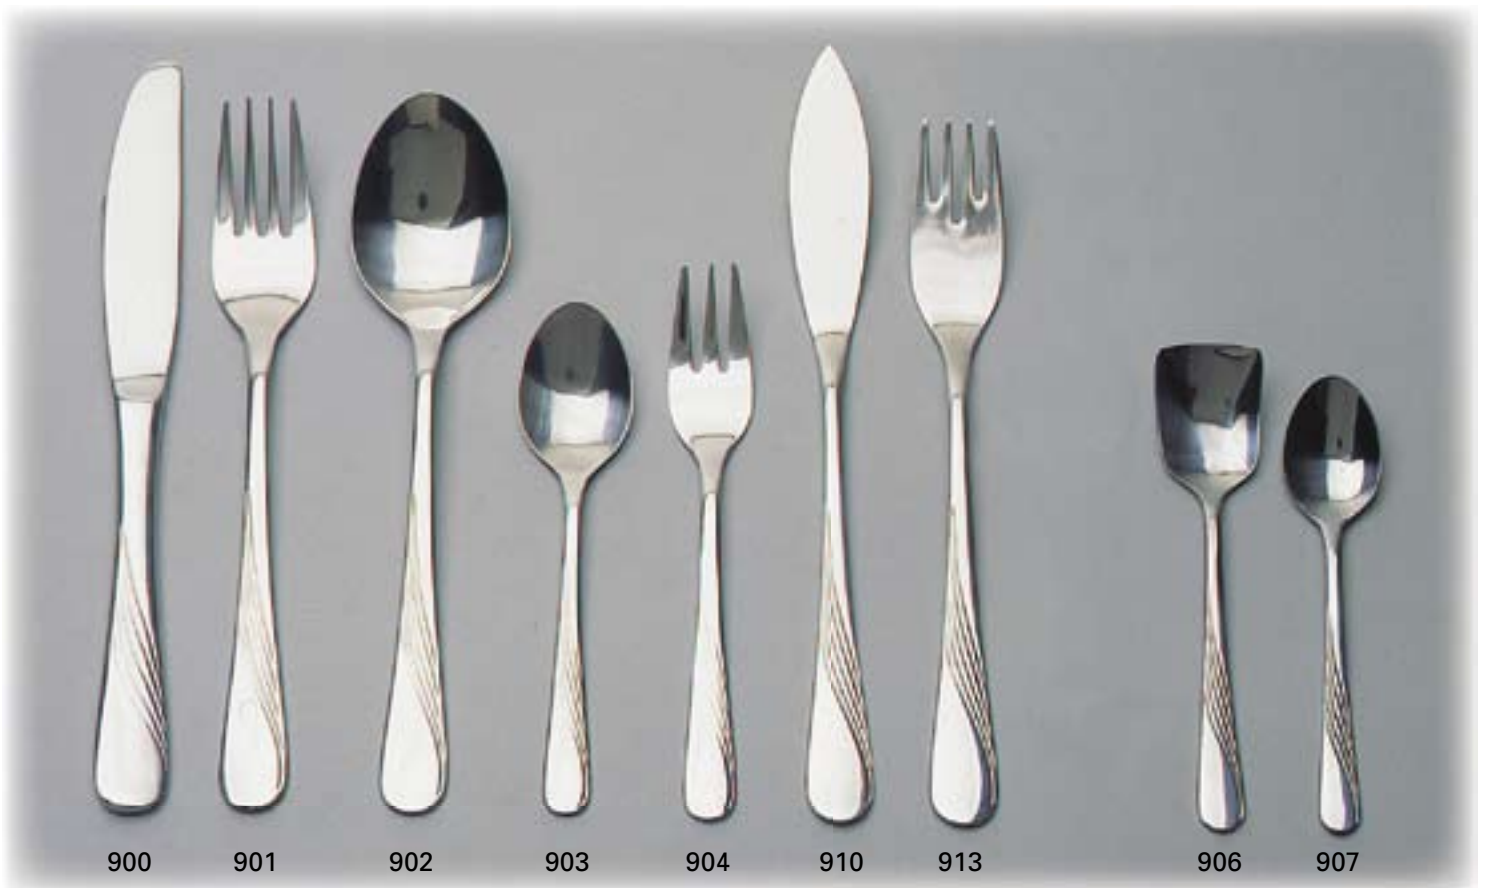

Bestecke - Chromnickelstahl 18/10

900

901

902

903

904

910

913

906

907

Besteck - Chrom-Nickel-Stahl 18/10

Art.-Nr.	Bezeichnung	Länge/cm	€/Stück
900 000	Menümesser Chromstahl	21,5	1,16
901 000	Menügabel	19,5	1,06
902 000	Menüöffel	19,5	1,06
903 000	Kaffeelöffel	14,0	0,68
904 000	Kuchengabel	14,0	0,70
910 000	Fischmesser	21,0	1,06
913 000	Fischgabel	19,0	1,06
906 000	Eislöffel	13,0	0,68
907 000	Moccalöffel	12,0	0,56
911 000	Fleischgabel	15,0	0,74
914 000	Saucenlöffel oval	17,0	2,50
915 000	Zuckerlöffel	14,0	0,72
916 000	Vorlege- / Servierlöffel	20,0	1,48
917 000	Tortenheber	22,0	2,10