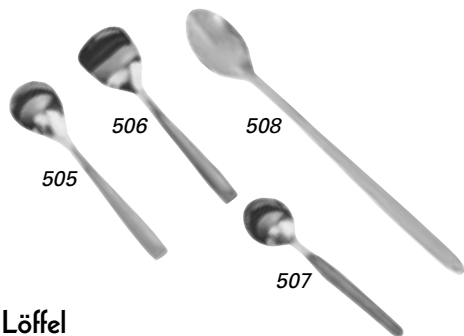

Serie 500....
leichtere Ausführung

extra preiswert

4 teiliges Besteck
Messer / Gabel
Löffel / Kaffeelöffel
ab € 0,90

Messer

Art.-Nr.	Länge/cm	Gewicht/gr. ca.	€/Stück
500 002	21	32	0,54
			ab VPE 300 Stück 0,48
			ab VPE 1.500 Stück 0,44
			ab VPE 6.000 Stück 0,40

Gabel

Art.-Nr.	Länge/cm	Gewicht/gr. ca.	€/Stück
501 002	19	16	0,26
			ab VPE 600 Stück 0,24
			ab VPE 1.800 Stück 0,20
			ab VPE 6.000 Stück 0,18

Löffel

Art.-Nr.	Länge/cm	Gewicht/gr. ca.	€/Stück
502 002	19	24	0,28
			ab VPE 600 Stück 0,26
			ab VPE 1.800 Stück 0,22
			ab VPE 6.000 Stück 0,20

Kaffeelöffel

Art.-Nr.	Länge/cm	Gewicht/gr. ca.	€/Stück
503 004	14	14	0,18
			ab VPE 600 Stück 0,16
			ab VPE 3.000 Stück 0,14
			ab VPE 6.000 Stück 0,12

Löffel

Art.-Nr.	Bezeichnung	€/Stück
505 000	Eierlöffel	0,24
506 000	Eislöffel	0,26
507 000	Moccalöffel	0,22
508 000	Limolöffel 19 cm	0,36

Messer / Gabel

Art.-Nr.	Bezeichnung	€/Stück
510 000	Fischmesser	0,52
511 000	Fleischgabel 19 cm	0,54

Löffel

Art.-Nr.	Bezeichnung	€/Stück
512 000	Kartoffellöffel	0,88
513 000	Gemüselöffel	0,88

Kinderbesteck mit Motiv - Bär -