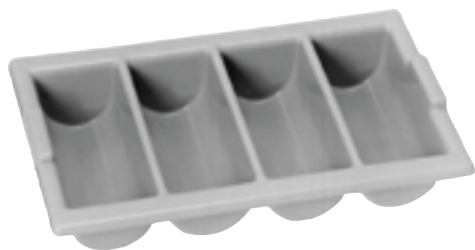

Besteckbehälter

Besteckkasten 4-teilig grau, Kunststoff

Art.-Nr.	Länge x Breite/cm	€/Stück
1518 004	53 x 32,5 GN	6,20
	ab 10 Stück	5,90